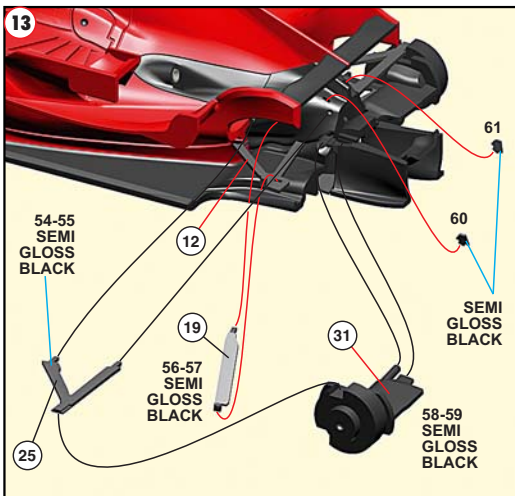

Hecho en Italia. Colección de modelos a escala 1/43. Prohibida la venta a menores de 14 años. No comestible. Mantener fuera del alcance de los niños. Tameo Kits no se hace responsable de los daños causados por el uso incorrecto de este producto.

12

13

14

15

16

17**18****19****20****21****22**

23

24