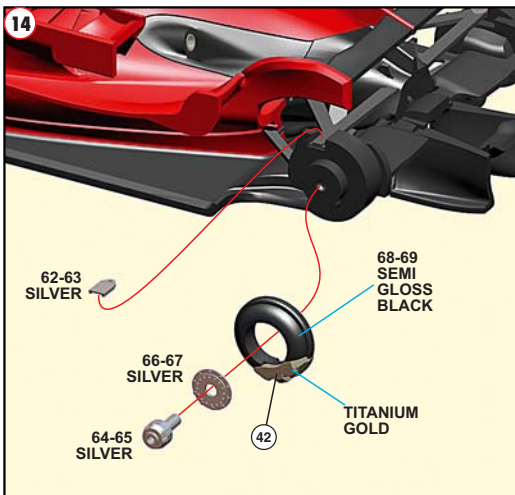

Hecho en Italia. Colección de modelos a escala 1/43. Prohibida la venta a menores de 14 años. No comestible. Mantener fuera del alcance de los niños. Tameo Kits no se hace responsable de los daños causados por el uso incorrecto de este producto.

12

13

14

15

16

17**18****19****20****21****22**

23

24